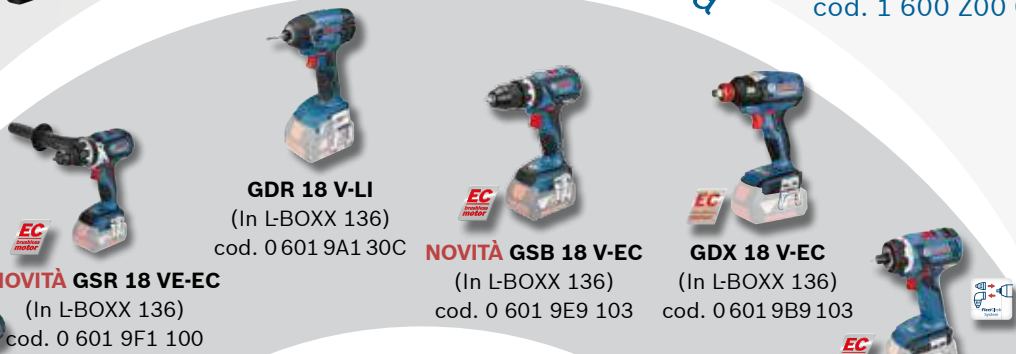

Avvitamento e foratura

NOVITÀ GSR 18 VE-EC
(In L-BOXX 136)
cod. 0 601 9F1 100

GDR 18 V-LI
(In L-BOXX 136)
cod. 0 601 9A1 30C

NOVITÀ GSB 18 V-EC
(In L-BOXX 136)
cod. 0 601 9E9 103

GDX 18 V-EC
(In L-BOXX 136)
cod. 0 601 9B9 103

GSR 18 V-EC FC FlexiClick
(In L-BOXX 136)
cod. 0 601 9E1 102

NOVITÀ GSB 18 VE-EC
(In L-BOXX 136)
cod. 0 601 9F1 300

NOVITÀ GSR 18 V-EC
(In L-BOXX 136)
cod. 0 601 9E8 103

GSA 18 V-LI
(In L-BOXX 238)
cod. 0 601 64J 007

NOVITÀ GKS 18 V-57 G
(In L-BOXX 238)
cod. 0 601 6A2 101

GWS 18 V-LI
(In L-BOXX 136)
cod. 0 601 93A 304

GDS 18 V-EC 250
(In L-BOXX 136)
cod. 0 601 9D8 101

GST 18 V-LI S oppure GST 18 V-LI B
(In L-BOXX 136)
cod. 0 601 5A5 101 oppure 0 601 5A6 101

NOVITÀ GSA 18 V-LI C
(In L-BOXX 136)
cod. 0 601 6A5 001

GDS 18 V-LI
(In L-BOXX 136)
cod. 0 601 9A1 S06

GKM 18 V-LI
(In L-BOXX 238)
cod. 0 601 6A4 001

NOVITÀ GSS 18 V-10
(In L-BOXX 136)
cod. 0 601 9D0 202

Prezzo consigliato s. IVA di un Kit "Un clic e via!" Opzione B (1 martello + 1 Set di 2 batterie da 18 V e caricabatteria + 1 batteria extra da 2,0 Ah + 1 secondo utensile)

€ 679,00*